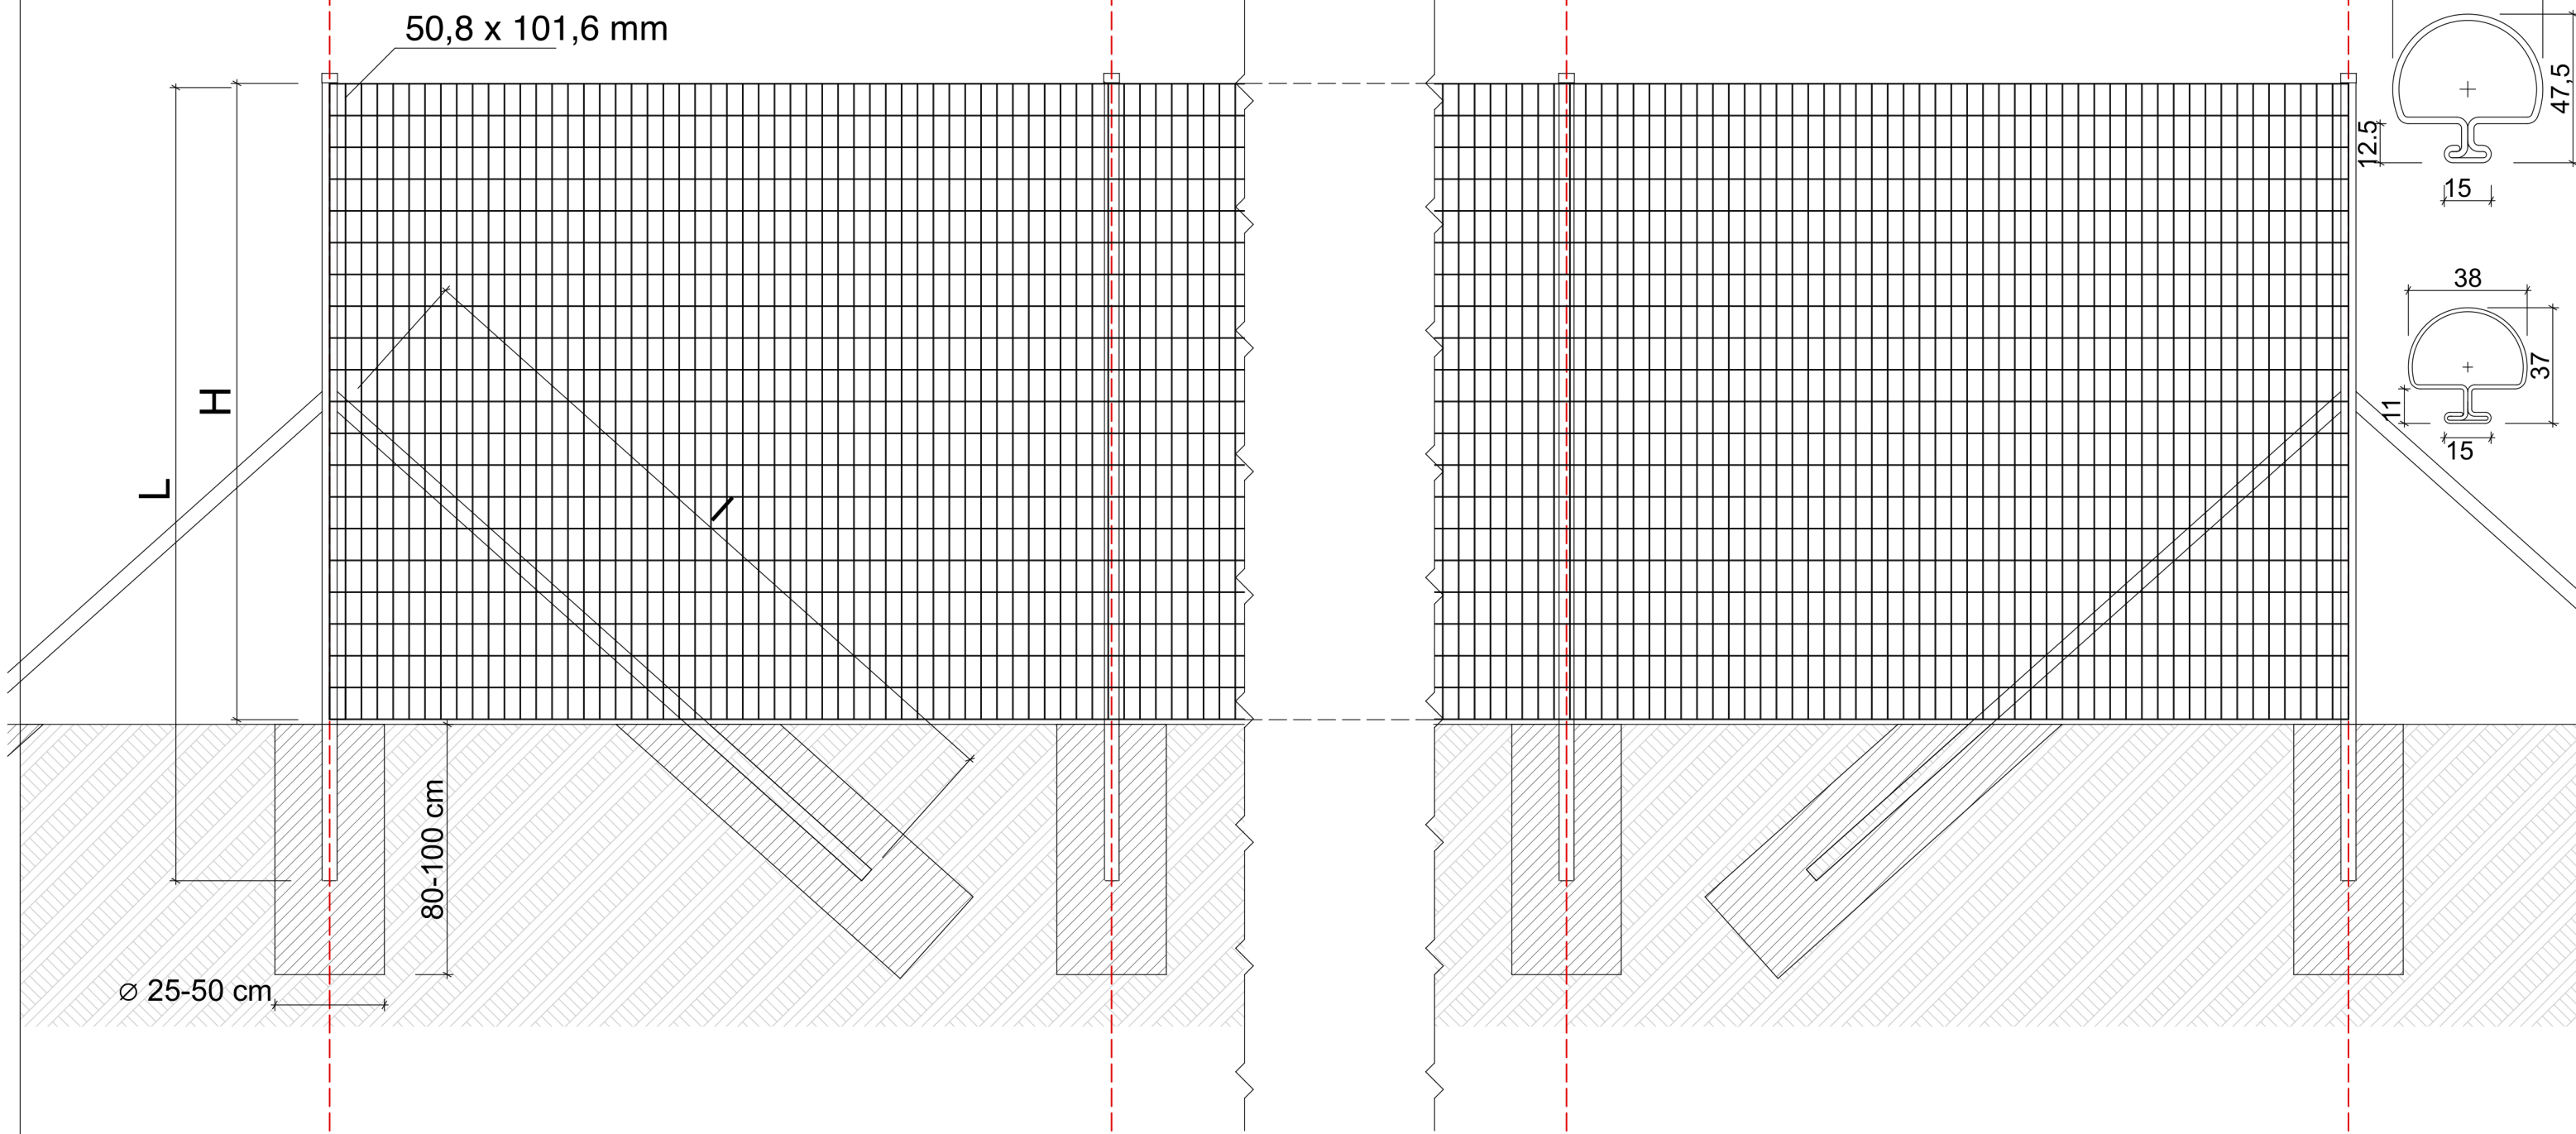

**Vedere frontală**  
scara 1:20

25m (distanța între stâlpi de sprijin)

**Detaliu stâlp**  
scara 1:2

H-Înălțime plasa(mm)	L-Lungime stâlp(mm)	I-Lungime stâlp de sprijin
1000	Ø38x1500	Ø38x1250
1200	Ø38x1750	Ø38x1500
1500	Ø48x2000	Ø48x1750
1800	Ø48x2250	Ø48x2000
2000	Ø48x2500	Ø48x2250

**Grosime nominală sârmă: 2,5mm**  
**Ochiuri: 50,8x101,6mm**  
**Lungime rolă: 25m**  
**Protecție anticorozivă: zincat+plastifiat**  
**Culori standard: verde RAL6005**  
**Distanța între stâlpi: 2,5m**  
**Necesar stâlpi de sprijin: 2buc la 25m**

**Sistem de gard cu plasă sudată DIRICKX AXIAL Super + stâlpi Univers**